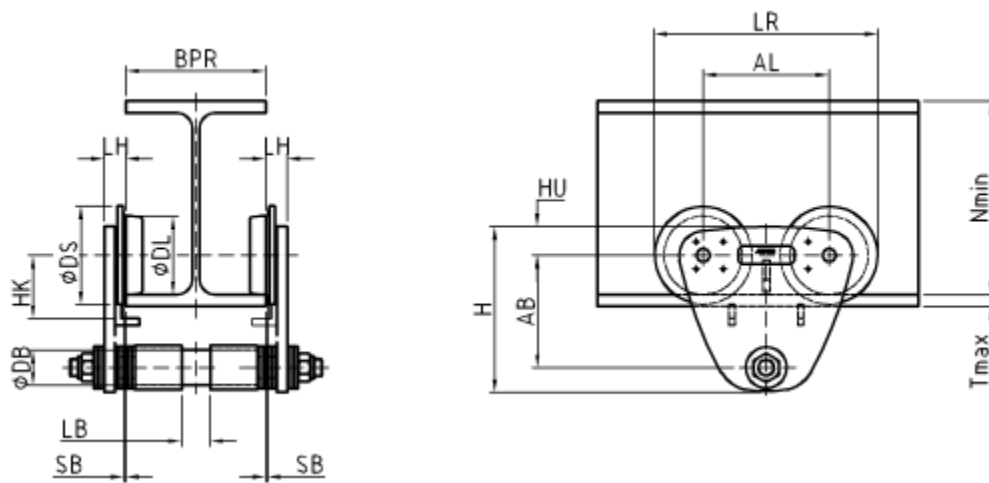

max. kapacitet	1400 kg	Flänsbredd	126 mm - 200 mm
----------------	---------	------------	-----------------

Mått och vikter

AL	150 mm	AB	125 mm	DS	100 mm	N _{min}	130 mm
DL	80 mm	DB	34 mm	HU	41 mm		
H	193 mm	HK	71 mm	LR	250 mm		
LB	33 mm	LH	22 mm				
SB _{max}	2 mm	T _{max}	25 mm				

Vikt åkverk 11,7 kg

BPR _{min}	BPR _{max}	Radie för kurvor
126 mm	140 mm	>= 1700 mm
141 mm	200 mm	>= 2100 mm

ABUS Kransysteme GmbH
Sonnenweg 1
51647 Gummersbach

åkverk HF14

26.06.2015